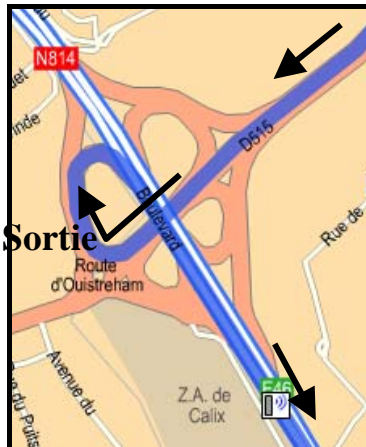

Centre Routier de Mondeville

De / From / Inicio :

Gare Maritime
14150 OUISTREHAM
Tél :+33 (0)2 31 36 36 51

A / To / Llegada :

Centre Routier
Le Central
Rue des Frères Lumière
14120 MONDEVILLE
Tél :+33(0)2 31 82 21 66

Explications :

Traverser Ouistreham pour rejoindre la D84, en **direction de Caen**.
 Continuer sur la D514, puis la D515.

Go through Ouistreham and pick up the D84 - **direction Caen**.
 Continue on D514 and then D515.

Atravesar Ouistreham hasta llegar a la D84, **dirección Caen**.
 Seguir por la D514, y por la D515.

Juste avant l'entrée dans Caen, prendre la sortie **Périphérique Est**, direction :
 Just before Caen, take the 'Peripherique Est', direction:
 Justo antes de entrar en Caen, coger la salida **Périphérique Est**, dirección:

Head for 'Peripherique Sud',
DO NOT take the Peage Paris exit!
 Take exit 15, direction : *Centre Routier*

Continuar en el Périphérique Sud.
¡Atención! No coger la salida Péage Paris.
 Coger la salida número 15, hacia : *Centre Routier*